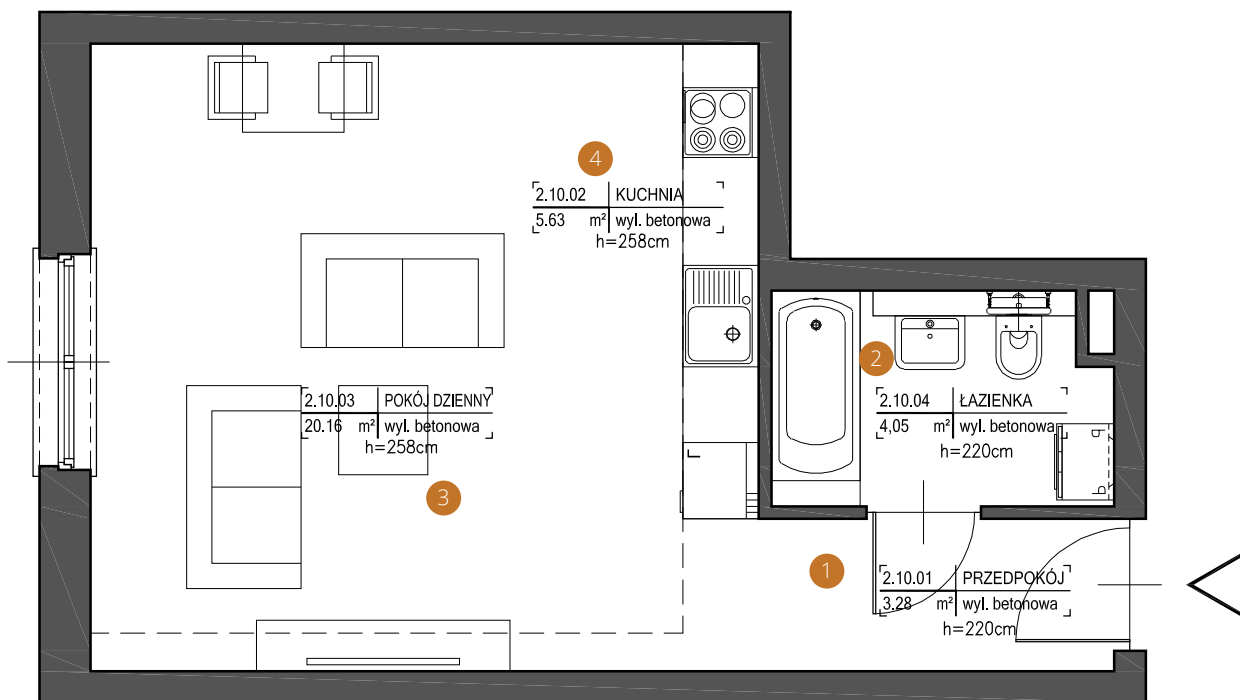

1 PIĘTRO ul. Augustiańska

Mieszkanie 10

Pomieszczenia

m²

1. PRZEDPOKÓJ 3,28

2. ŁAZIENKA 4,05

3. POKÓJ DZIENNY 20,16

4. KUCHNIA 5,63

POWIERZCHNIA
ŁĄCZNA

33,12 m²