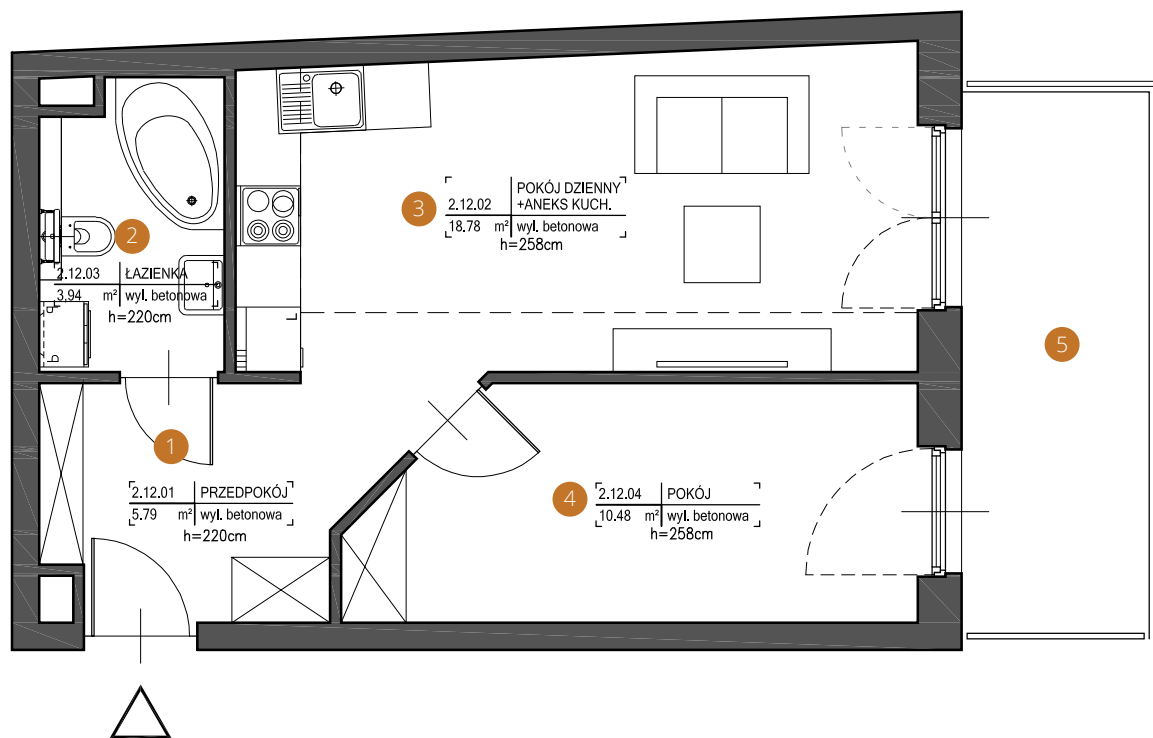

1 PIĘTRO ul. Augustiańska

Mieszkanie 12

Pomieszczenia

m²

1. PRZEDPOKÓJ 5,79

2. ŁAZIENKA 3,94

3. POKÓJ DZIENNY + ANEKS KUCH. 18,78

4. POKÓJ 10,48

POWIERZCHNIA
ŁĄCZNA

38,99 m²

5. BALKON 8,6