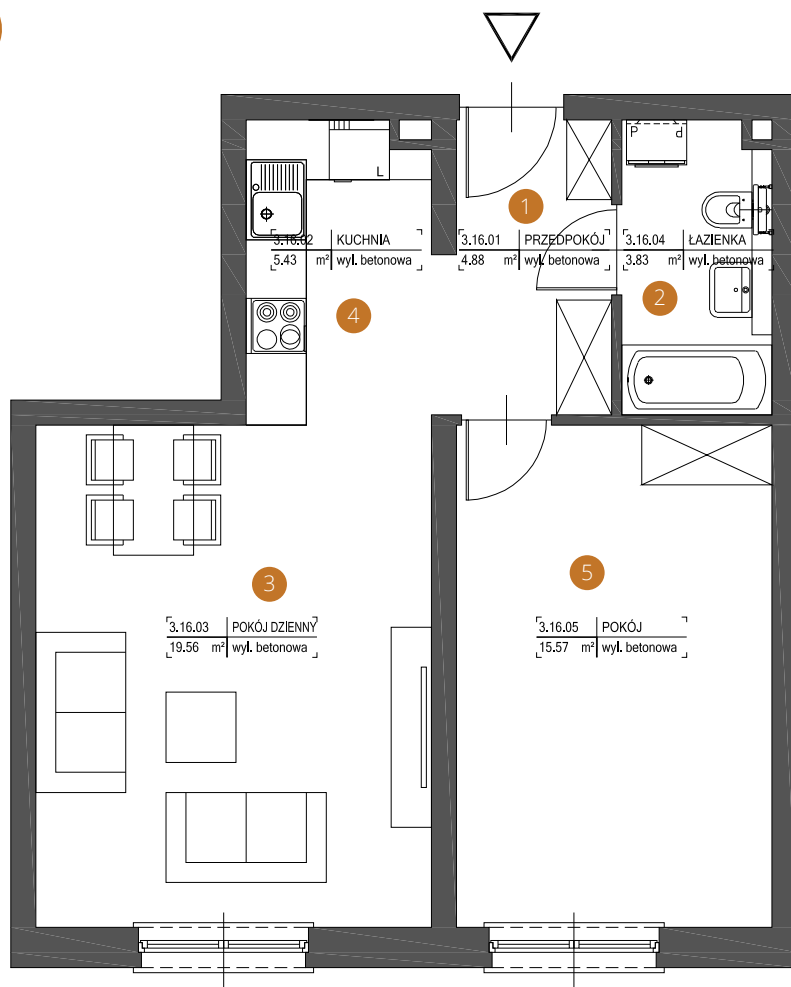

2 PIĘTRO ul. Augustiańska

Mieszkanie 18

Pomieszczenia

m²

1. PRZEDPOKÓJ 4,88

2. ŁAZIENKA 3,83

3. POKÓJ DZIENNY 19,56

4. KUCHNIA 5,43

5. POKÓJ 15,57

POWIERZCHNIA
ŁĄCZNA

49,26 m²