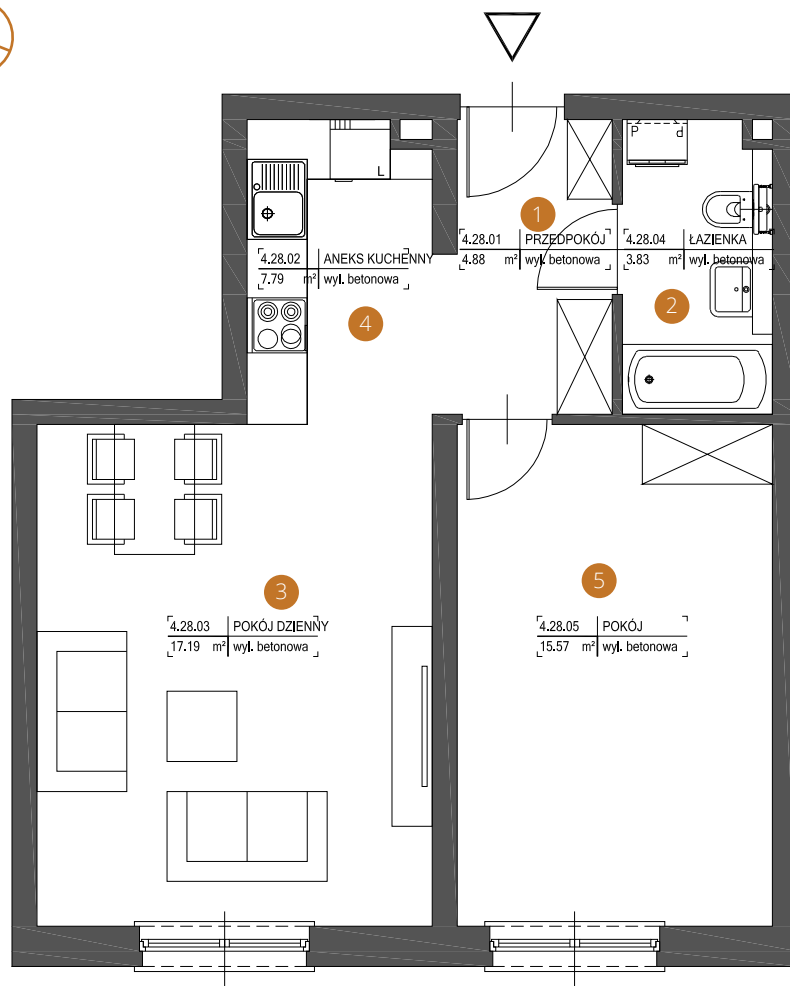

3 PIĘTRO ul. Augustiańska

Mieszkanie 30

Pomieszczenia

m²

1. PRZEDPOKÓJ 4,88

2. ŁAZIENKA 3,83

3. POKÓJ DZIENNY 17,19

4. KUCHNIA 7,79

5. POKÓJ 15,57

POWIERZCHNIA
ŁĄCZNA

49,26 m²