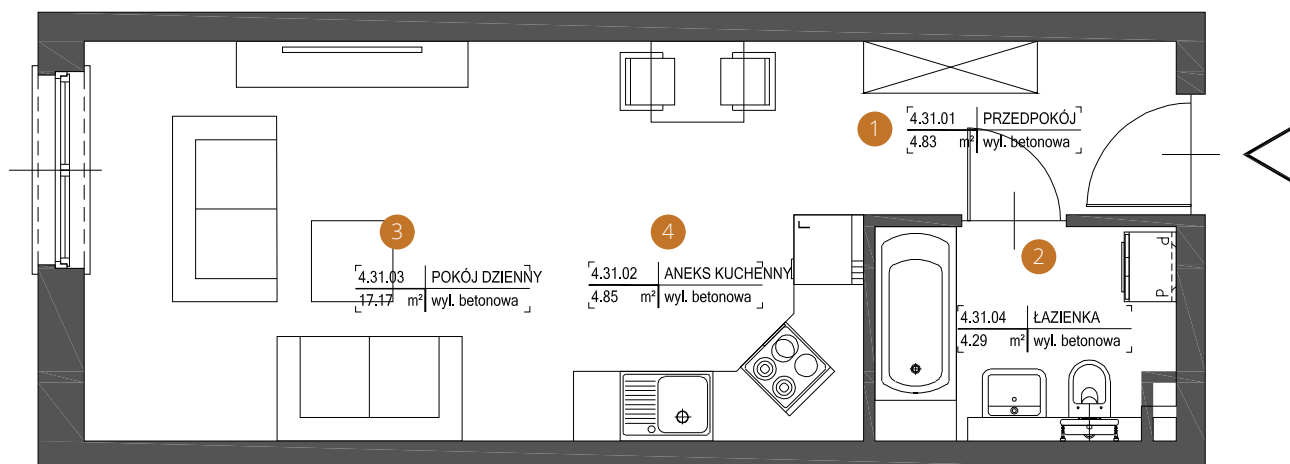

3 PIĘTRO ul. Augustiańska

Mieszkanie 33

Pomieszczenia m²

1. PRZEDPOKÓJ 4,83

2. ŁAZIENKA 4,29

3. POKÓJ DZIENNY 17,17

4. ANEKS KUCHENNY 4,85

POWIERZCHNIA
ŁĄCZNA

31,14 m²