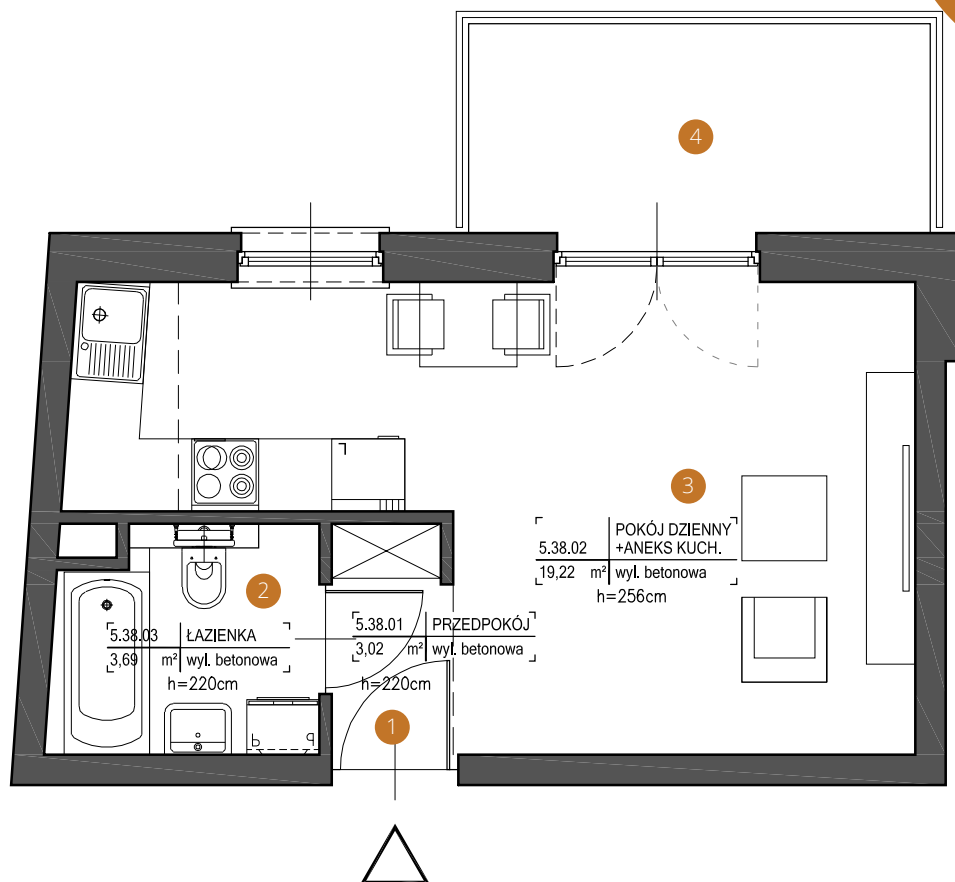

4 PIĘTRO ul. Augustiańska

Mieszkanie 38

Pomieszczenia m²

1. PRZEDPOKÓJ	3,02
2. ŁAZIENKA	3,69
3. POKÓJ DZIENNY + ANEKS KUCH.	19,22

POWIERZCHNIA ŁĄCZNA **25,93 m²**

4. BALKON	6,56
-----------	------