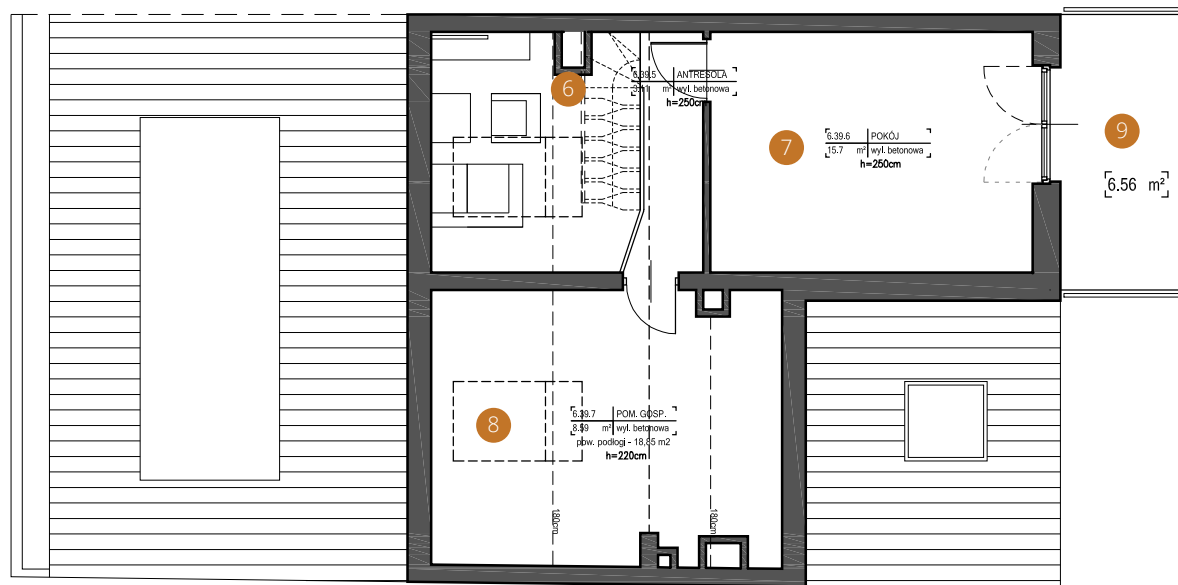

4 PIĘTRO ul. Augustiańska

Mieszkanie 39

Pomieszczenia

m²

1. PRZEDPOKÓJ 10,06

2. ŁAZIENKA 5,25

3. POKÓJ DZIENNY + ANEKS KUCH. 29,63

4. POKÓJ 10,12

5. TARAS 10,4

5 PIĘTRO ul. Augustiańska

Mieszkanie 39

Pomieszczenia

m²

6. ANTRESOLA

3,11

7. POKÓJ

15,7

8. POM. GOSPODARCZE

8,59

POWIERZCHNIA
ŁĄCZNA

82,46 m²

9. BALKON

6,56