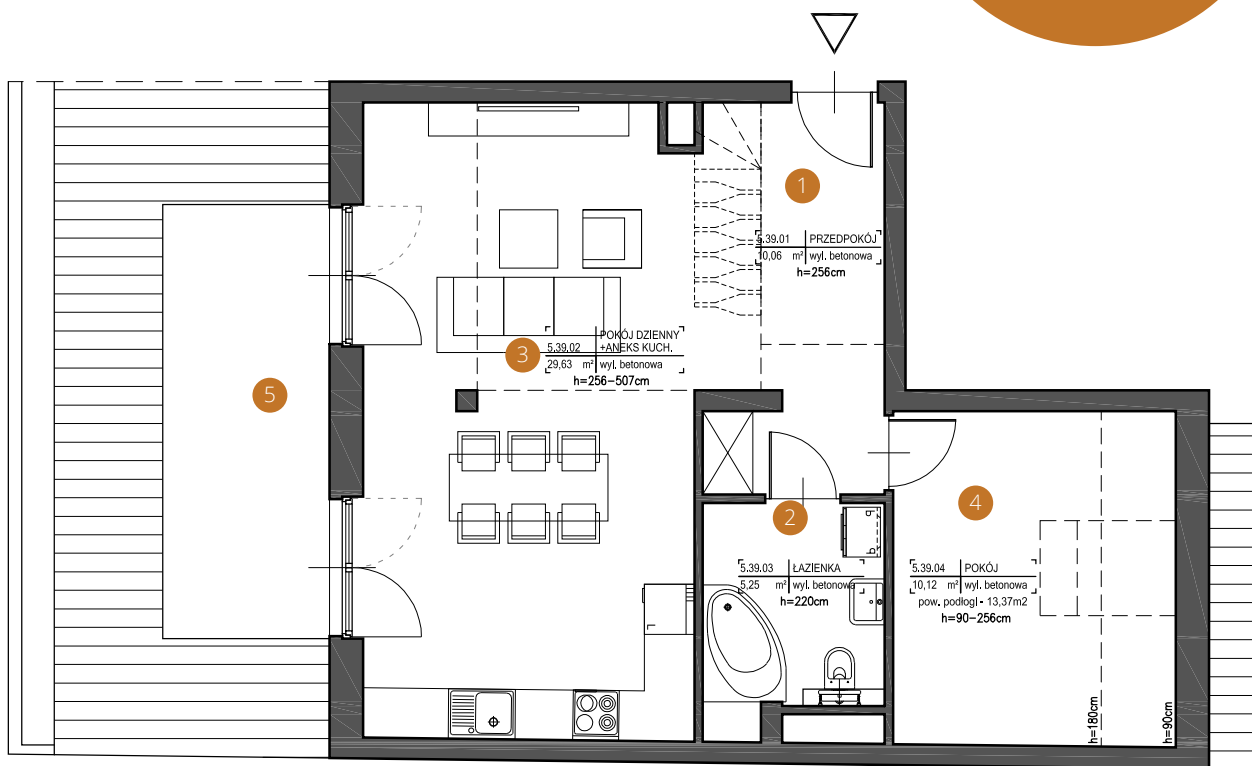

4 PIĘTRO ul. Augustiańska

Mieszkanie 39

Pomieszczenia

m²

1. PRZEDPOKÓJ 10,06

2. ŁAZIENKA 5,25

3. POKÓJ DZIENNY + ANEKS KUCH. 29,63

4. POKÓJ 10,12

5. TARAS 10,4

5 PIĘTRO ul. Augustiańska

Mieszkanie 39

Pomieszczenia

m²

6. ANTRESOLA

3,11

7. POKÓJ

15,7

8. POM. GOSPODARCZE

8,59

POWIERZCHNIA
ŁĄCZNA

82,46 m²

9. BALKON

6,56