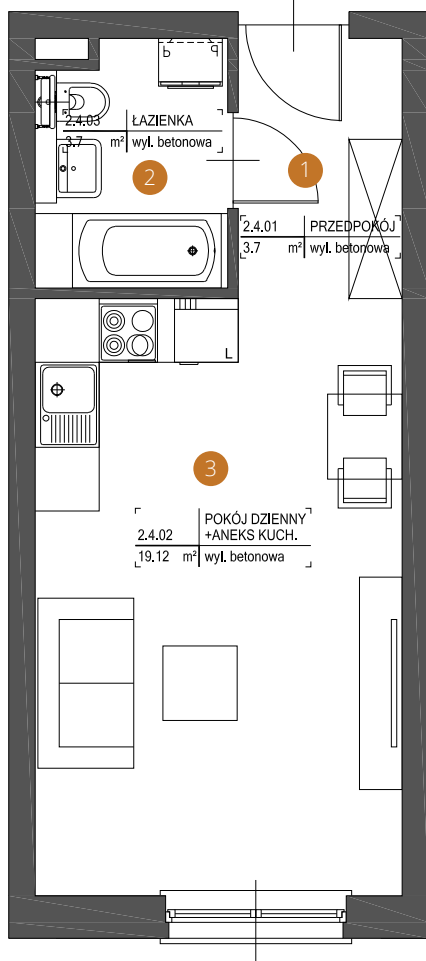

1 PIĘTRO ul. Węłowa

Mieszkanie 4

Pomieszczenia m²

1. PRZEDPOKÓJ 3,7

2. ŁAZIENKA 3,7

3. POKÓJ DZIENNY + ANEKS KUCH. 19,12

POWIERZCHNIA
ŁĄCZNA

26,52 m²