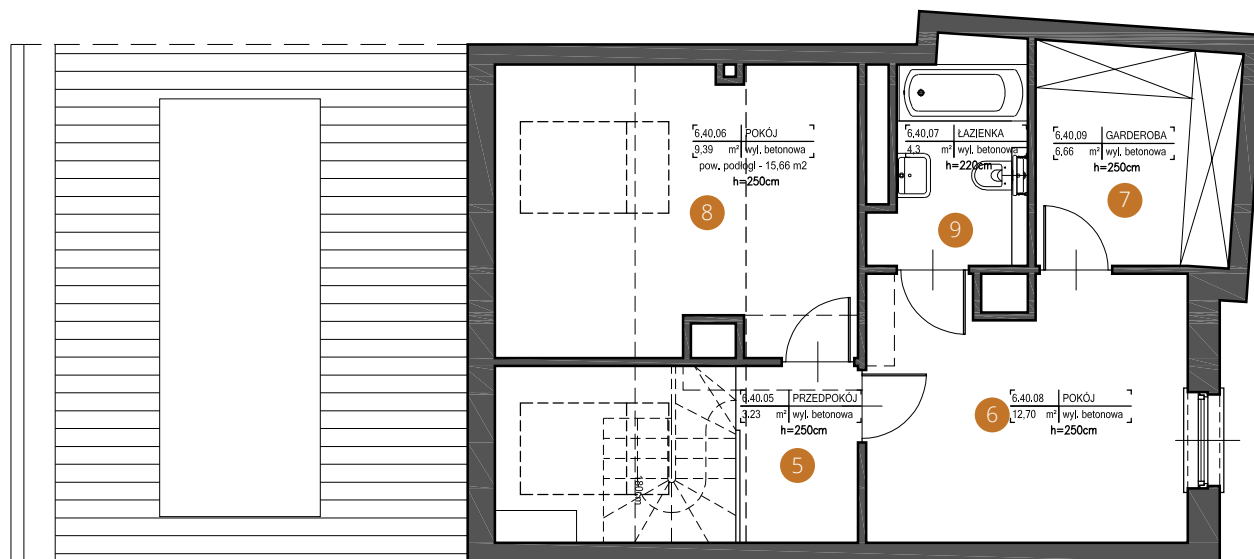

4 PIĘTRO ul. Augustiańska

Mieszkanie 40

Pomieszczenia m²

1. PRZEDPOKÓJ 2,26

2. ŁAZIENKA 4,31

3. POKÓJ DZIENNY + ANEKS KUCH. 20,03

4. TARAS 10,4

5 PIĘTRO ul. Augustiańska

Mieszkanie 40

Pomieszczenia m²

5.PRZEDPOKÓJ 3,23

6.POKÓJ 12,70

7.GARDEROBA 6,66

8.POKÓJ 9,39

9.ŁAZIENKA 4,30

POWIERZCHNIA
ŁĄCZNA

62,88 m²