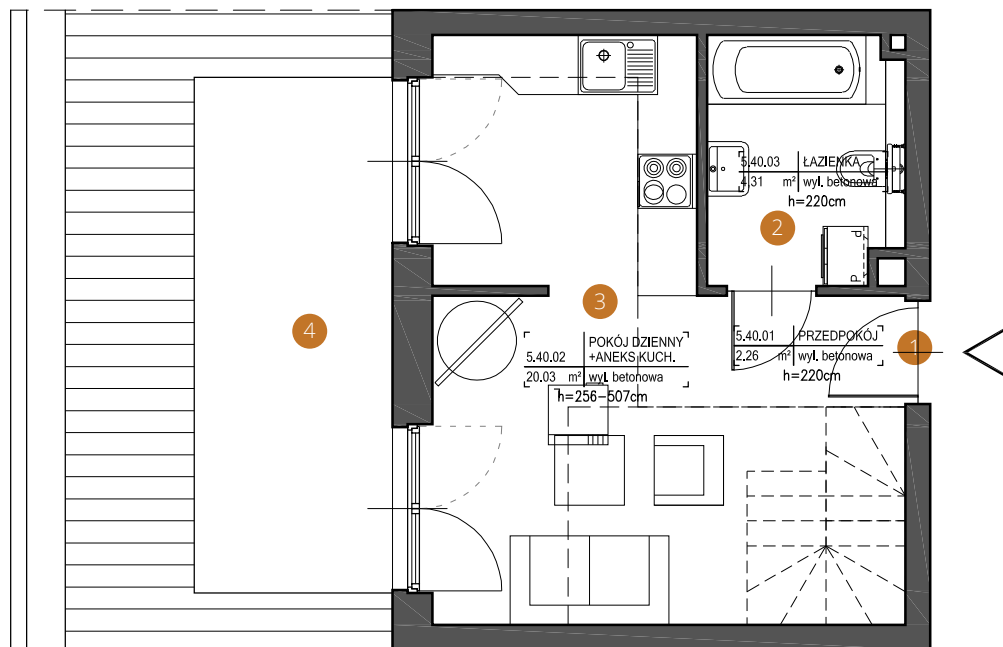

4 PIĘTRO ul. Augustiańska

Mieszkanie 40

Pomieszczenia m²

1. PRZEDPOKÓJ 2,26

2. ŁAZIENKA 4,31

3. POKÓJ DZIENNY + ANEKS KUCH. 20,03

4. TARAS 10,4

5 PIĘTRO ul. Augustiańska

Mieszkanie 40

Pomieszczenia m²

5.PRZEDPOKÓJ 3,23

6.POKÓJ 12,70

7.GARDEROBA 6,66

8.POKÓJ 9,39

9.ŁAZIENKA 4,30

POWIERZCHNIA
ŁĄCZNA

62,88 m²