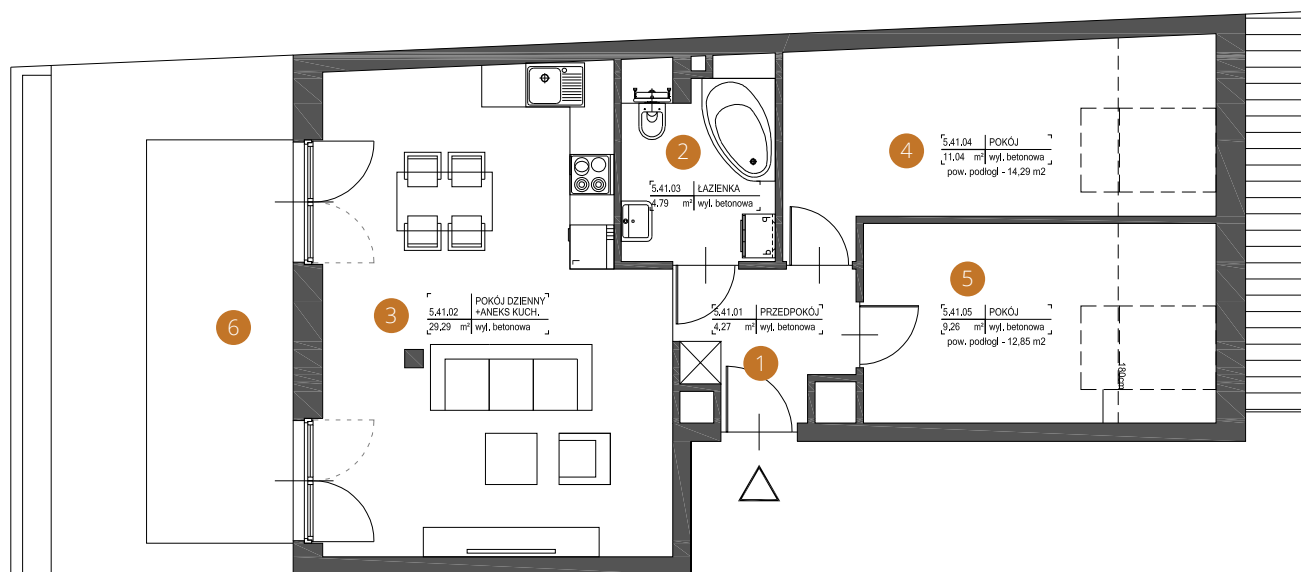

4 PIĘTRO ul. Augustiańska

Mieszkanie 43

Pomieszczenia

m²

1. PRZEDPOKÓJ 4,27

2. ŁAZIENKA 4,79

3. POKÓJ DZIENNY + ANEKS KUCH. 29,29

4. POKÓJ 11,04

5. POKÓJ 9,26

POWIERZCHNIA ŁĄCZNA

58,65 m²

6. TARAS 11,0