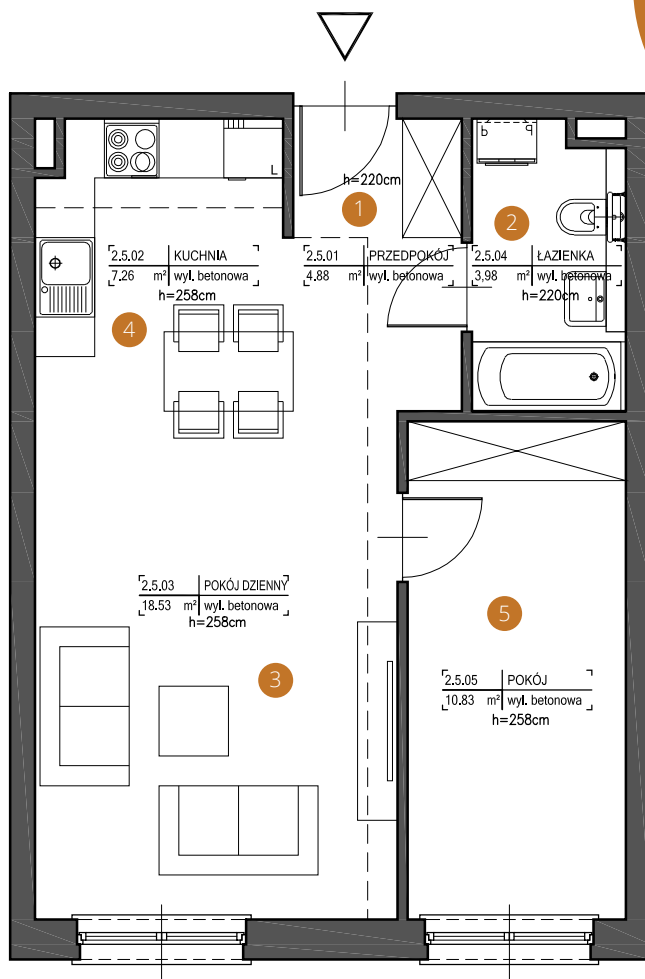

1 PIĘTRO ul. Węglowa

Mieszkanie 5

Pomieszczenia

m²

1. PRZEDPOKÓJ 4,88

2. ŁAZIENKA 3,98

3. POKÓJ DZIENNY 18,53

4. KUCHNIA 7,26

5. POKÓJ 10,83

POWIERZCHNIA
ŁĄCZNA

45,48 m²