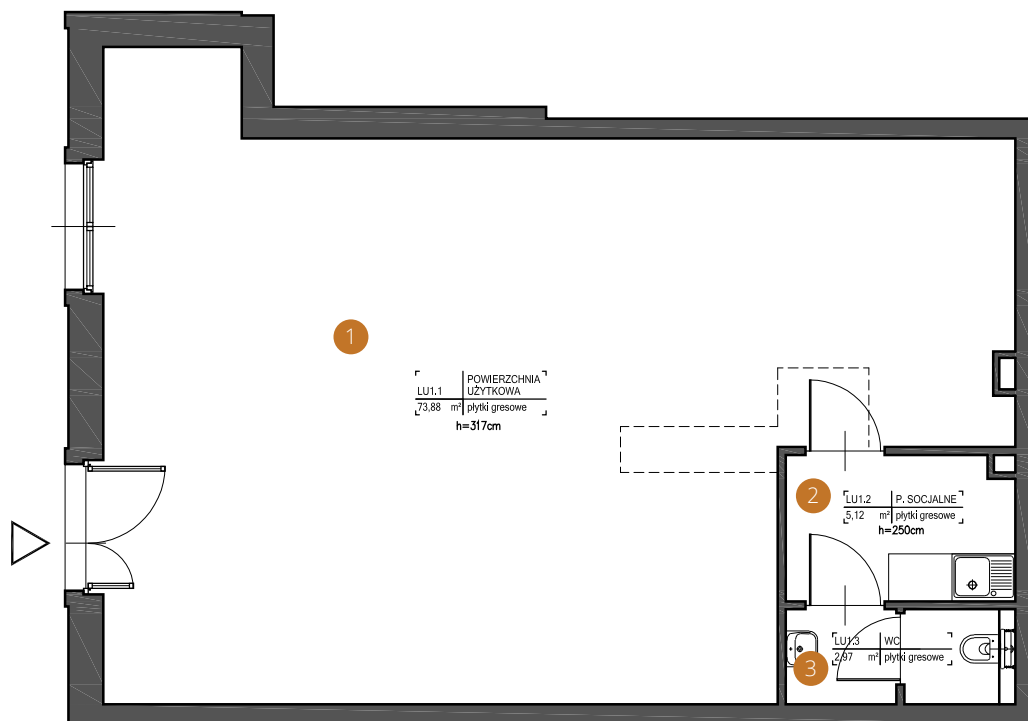

PARTER ul. Augustiańska

Lokal usługowy 1

Pomieszczenia m²

1. POWIERZCHNIA UŻYTKOWA 73,88

2. POMIESZCZENIE SOCJALNE 5,12

3. WC 2,97

POWIERZCHNIA ŁĄCZNA

81,97 m²